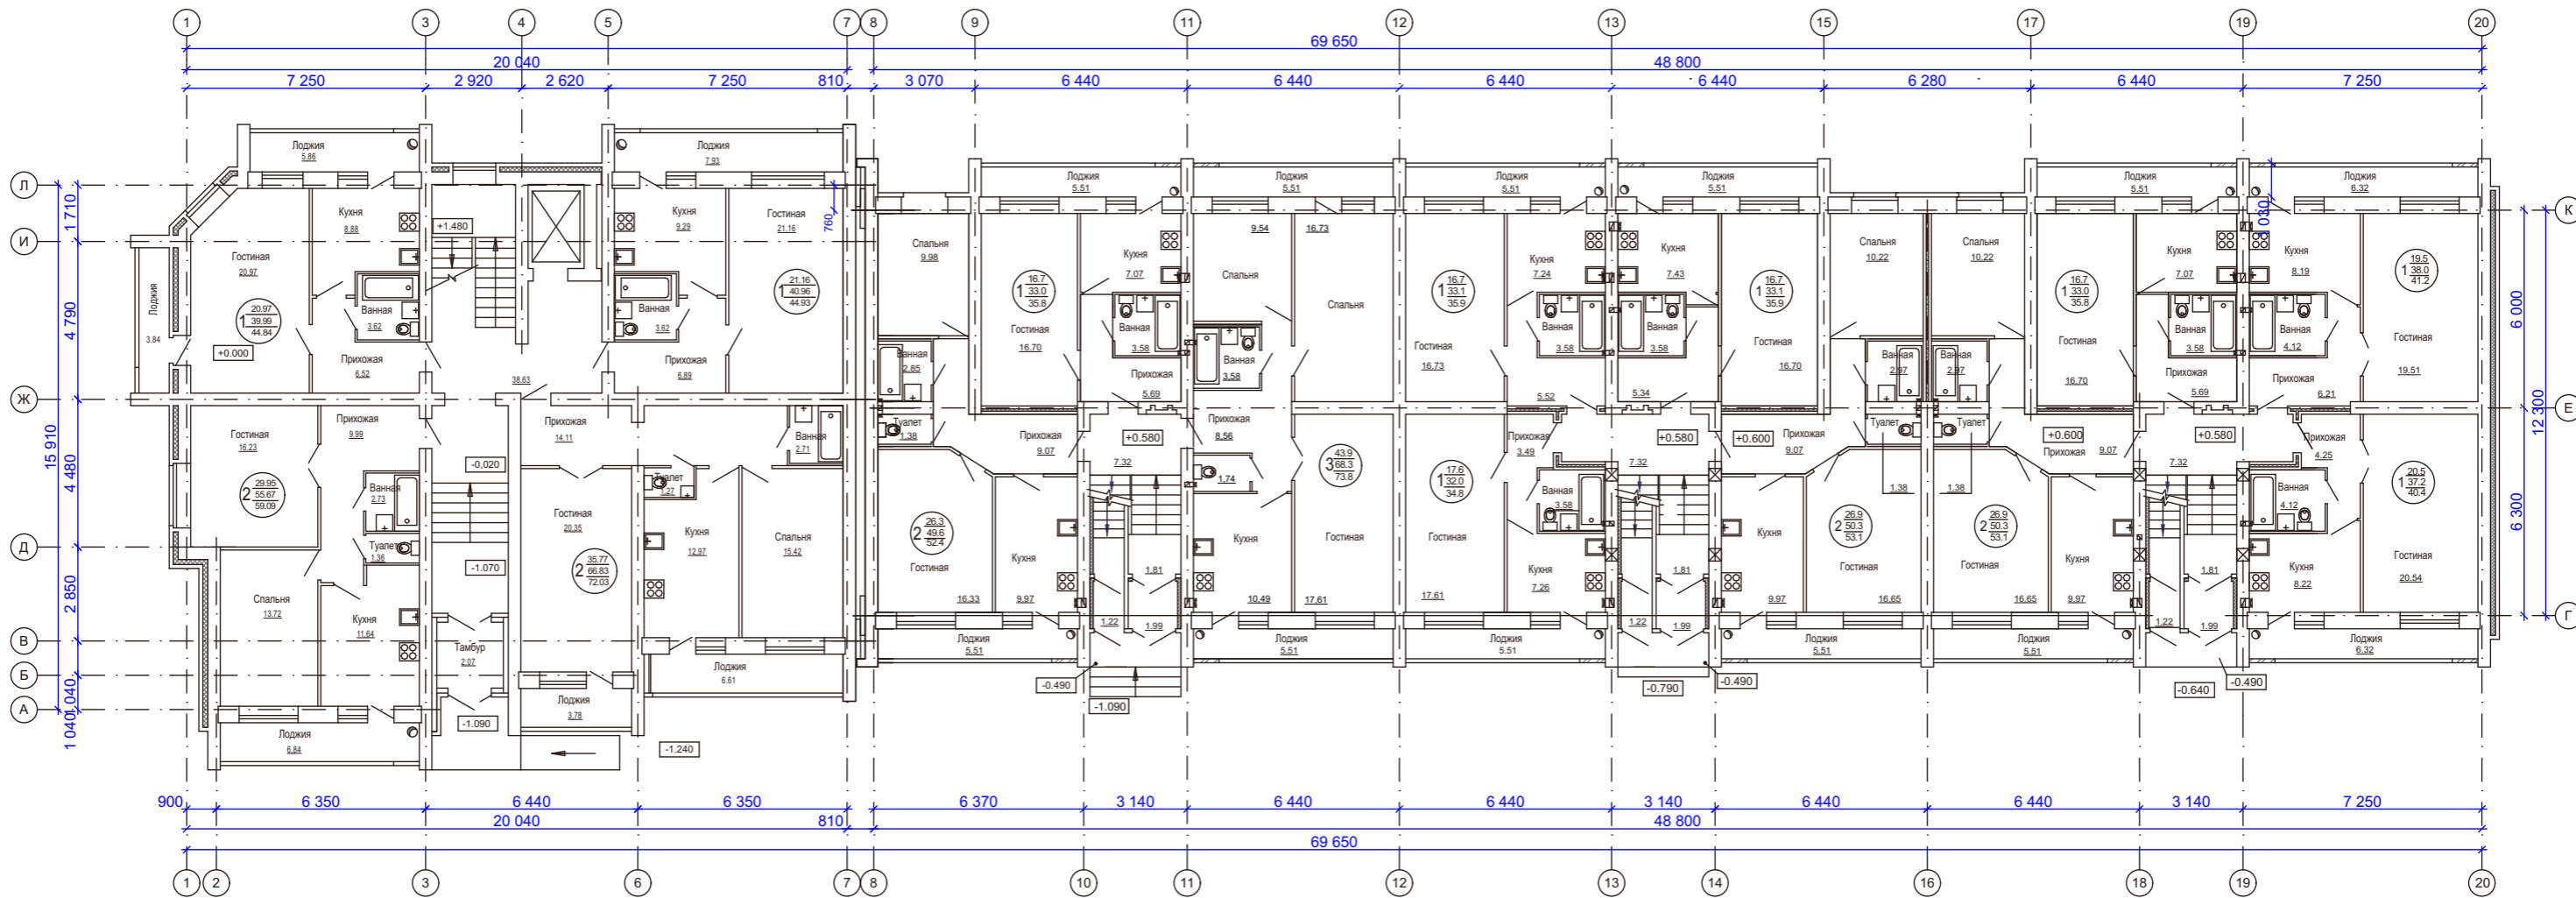

План 1 этажа

Инов. N подл.	Подпись и дата	Взамен инв. N
---------------	----------------	---------------

						123/16	АР	Заказчик: ОАО "ГМК-5"	
Многоквартирный жилой дом (поз.1) в квартале, ограниченном улицами Советская - Полевая - автомобильная дорога Йошкар-Ола-Чебоксары в пгт. Медведево, РМЭ.									
Изм.	К.уч	Лист	Недок	Подп.	Дата			Стадия	
Н.контр.		Нежелский						Лист	
Архит.		Шлычкова						Листов	
ГАП		Шайдуллин						п	
ГИП		Михалев							
Гл.архит.		Шайдуллин							
Директ.		Царегородцев							
						План 1 этажа М 1:200			

План 2 этажа

Инов. N подл.	
Подпись и дата	
Взамен инв. N	

						123/16	АР	Заказчик: ОАО "ПМК-5"
Многоквартирный жилой дом (поз.1) в квартале, ограниченном улицами Советская - Полевая - автомобильная дорога Йошкар-Ола-Чебоксары в пгт. Медведево, РМЭ.								
Изм.	К.уч	Лист	Недок	Подп.	Дата			Стадия
Н.контр.		Нежелский						Лист
Архит.		Шлычкова						Листов
ГАП		Шайдуллин						п
ГИП		Михалев						
Гл.архит.		Шайдуллин						
Директ.		Царегородцев						
						План 2 этажа		
						М 1:200		
								ООО АПМ АРТЕЛЬ