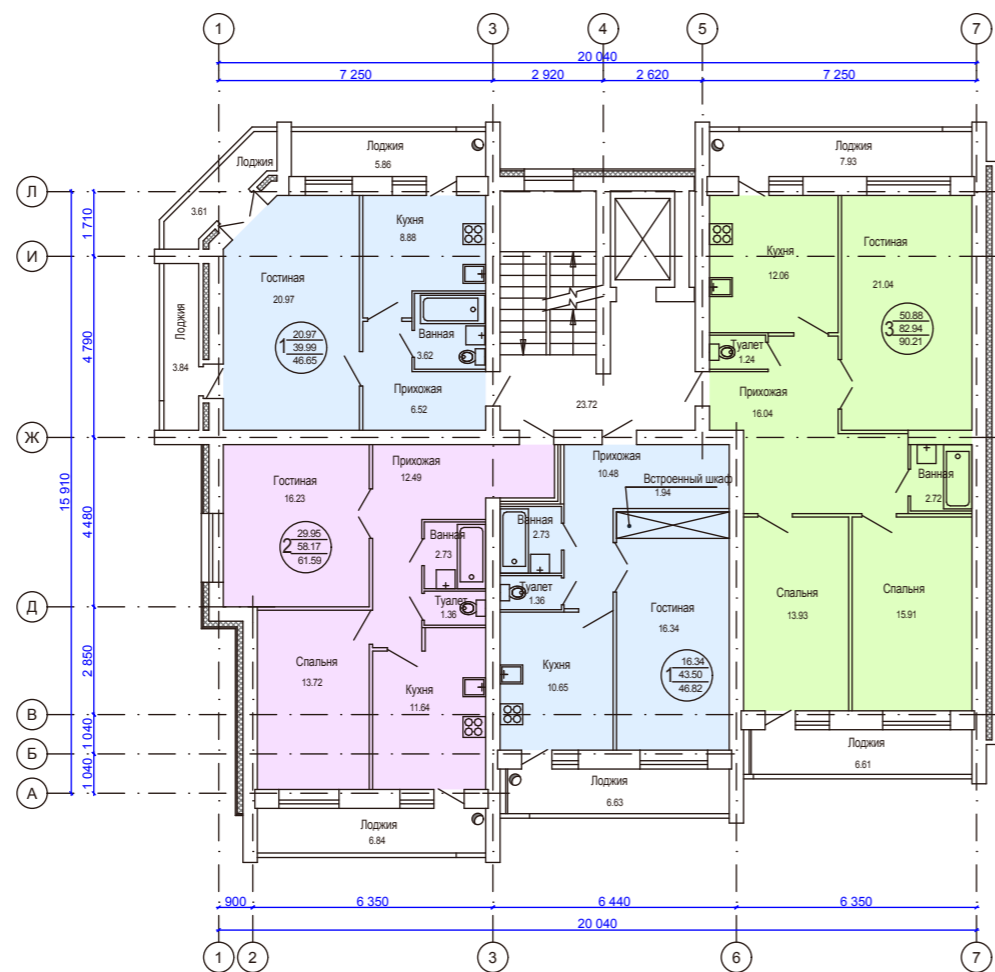

План 6-7 этажа

Инов. N подгл.
Подпись и дата
Взамен инв. N

						123/16	АР	Заказчик: ОАО "ПМК-5"
						Многоквартирный жилой дом (поз.1) в квартале, ограниченном улицами Советская - Полевая - автомобильная дорога Йошкар-Ола-Чебоксары в пгт. Медведево, РМЭ.		
Изм.	К.уч	Лист	Недок	Подп.	Дата			
Н.контр.	Нежелский						Стадия	Лист
Архит.	Шлычкова						п	Листов
ГАП	Шайдуллин							
ГИП	Михалев							
Гл.архит.	Шайдуллин							
Директ.	Царегородцев							
						План 6-7 этажа М 1:200