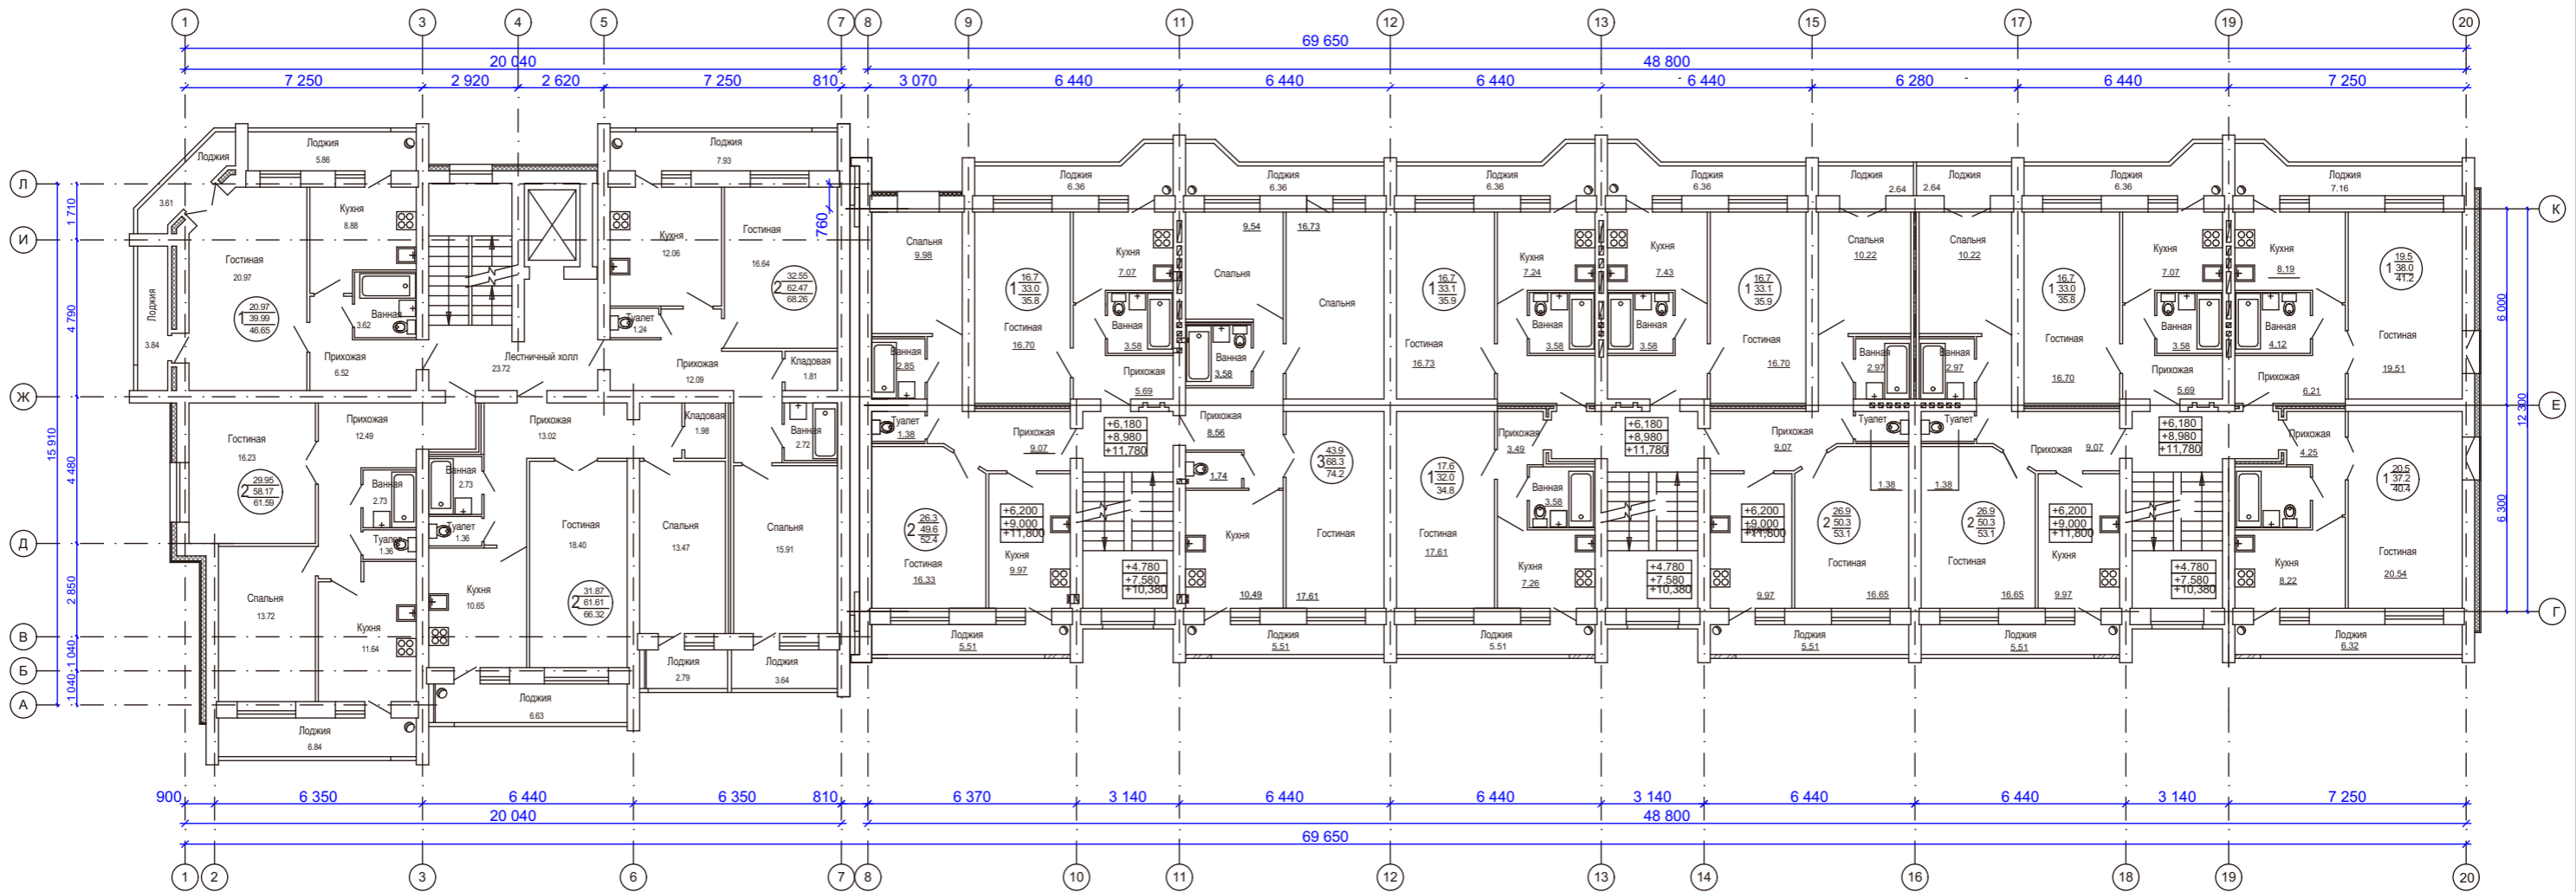

План 3-5 этажа

Инов. N подл.	Подпись и дата	Взамен инв. N

						123/16	АР	Заказчик: ОАО "ПМК-5"			
						Многоквартирный жилой дом (поз.1) в квартале, ограниченном улицами Советская - Полевая - автомобильная дорога Йошкар-Ола-Чебоксары в пгт. Медведево, РМЭ.					
Изм.	К.уч	Лист	Недок	Подп.	Дата				Стадия	Лист	Листов
Н.контр.		Нежельский							п		
Архит.		Шлычкова									
ГАП		Шайдуллин									
ГИП		Михалев									
Гл.архит.		Шайдуллин									
Директ.		Царегородцев									
						План 3-5 этажа М 1:200