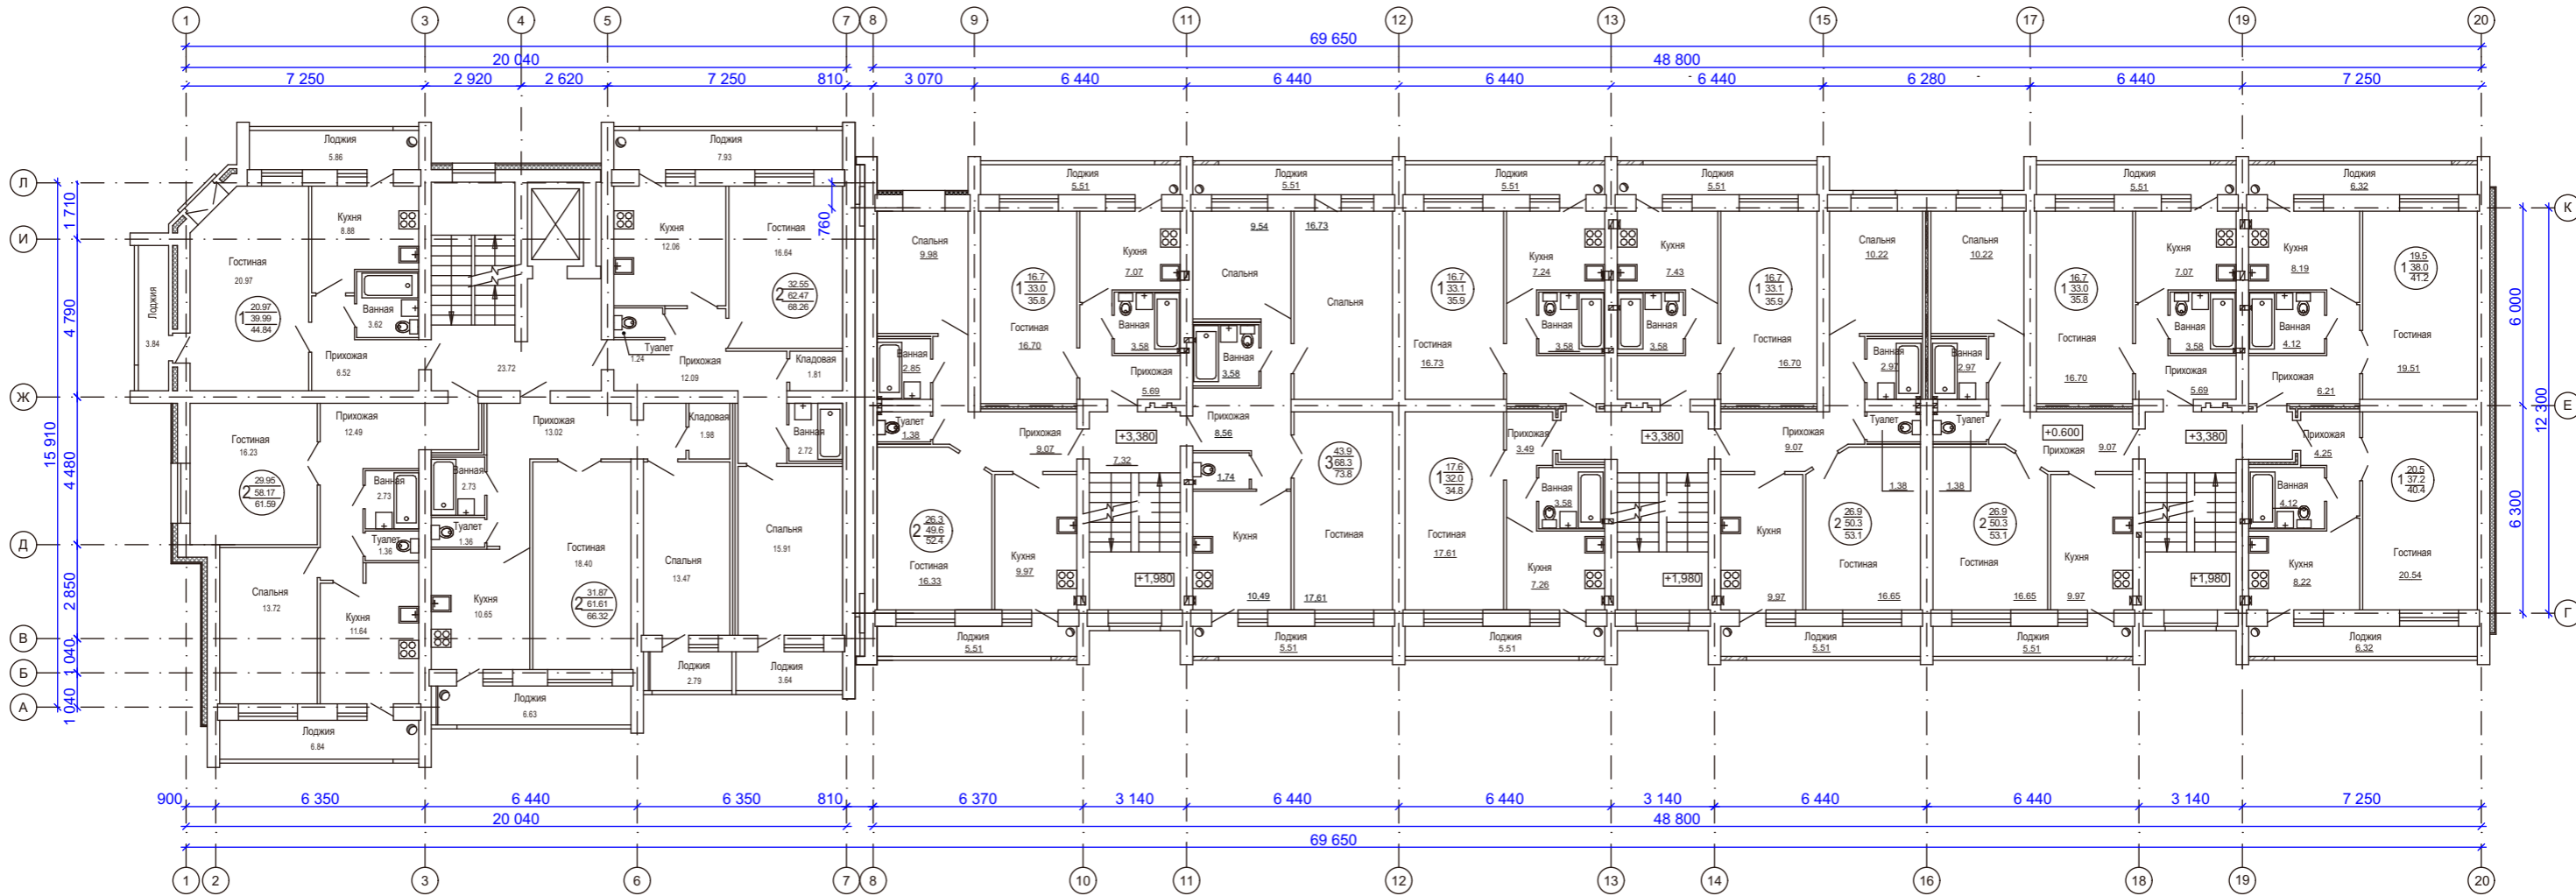

План 1 этажа

Инов. N подл.	Подпись и дата	Взамен инв. N
---------------	----------------	---------------

						123/16	АР	Заказчик: ОАО "ГМК-5"	
Многоквартирный жилой дом (поз.1) в квартале, ограниченном улицами Советская - Полевая - автомобильная дорога Йошкар-Ола-Чебоксары в пгт. Медведево, РМЭ.									
Изм.	К.уч	Лист	Недок	Подп.	Дата			Стадия	
Н.контр.		Нежелский						Лист	
Архит.		Шлычкова						Листов	
ГАП		Шайдуллин						п	
ГИП		Михалев							
Гл.архит.		Шайдуллин							
Директ.		Царегородцев							
						План 1 этажа М 1:200			

План 2 этажа

Инов. N подл.	
Подпись и дата	
Взамен инв. N	

						123/16	АР	Заказчик: ОАО "ПМК-5"
Многоквартирный жилой дом (поз.1) в квартале, ограниченном улицами Советская - Полевая - автомобильная дорога Йошкар-Ола-Чебоксары в пгт. Медведево, РМЭ.								
Изм.	К.уч	Лист	Недок	Подп.	Дата			Стадия
Н.контр.		Нежелский						Лист
Архит.		Шлычкова						Листов
ГАП		Шайдуллин						п
ГИП		Михалев						
Гл.архит.		Шайдуллин						
Директ.		Царегородцев						
						План 2 этажа		
						М 1:200		
								ООО АПМ АРТЕЛЬ